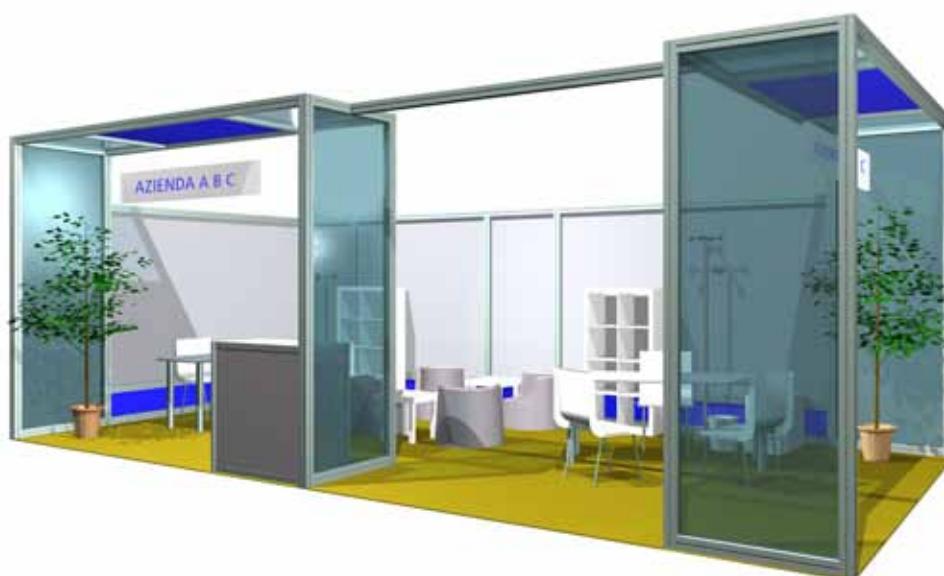

**La dotazione di base dello stand prevede:
un desk e uno sgabello**

- due tavoli e sei sedie
- quattro poltroncine
- due tavolini
- due cassettiere
- due librerie
- due piante ornamentali
- due attaccapanni e due cestini

Il costo dello stand di 32 mq (modulo standard) è di 10.600 euro (IVA esclusa)

Sono possibili stand di multipli di 16 mq. Il loro costo ed allestimento sono commisurati al numero di moduli, fermo restando un unico desk e sgabello.

6^A CONFERENZA NAZIONALE SULLA FORMAZIONE CONTINUA IN MEDICINA

24/25 Novembre 2014 | Palazzo dei Congressi – ROMA

AREA ESPOSITIVA

Lo Stand (32 mq)

**2 LATI ESPOSITIVI
PREALLESTITO E CHIAVI IN MANO, E POSIZIONATO NEL SALONE
DELLA CULTURA, ADIACENTE L'AREA CONGRESSUALE**

La dotazione di base dello stand prevede:

- un desk e uno sgabello
- due tavoli e sei sedie
- quattro poltroncine
- due tavolini
- due cassettiere
- due librerie
- due piante ornamentali
- due attaccapanni e due cestini